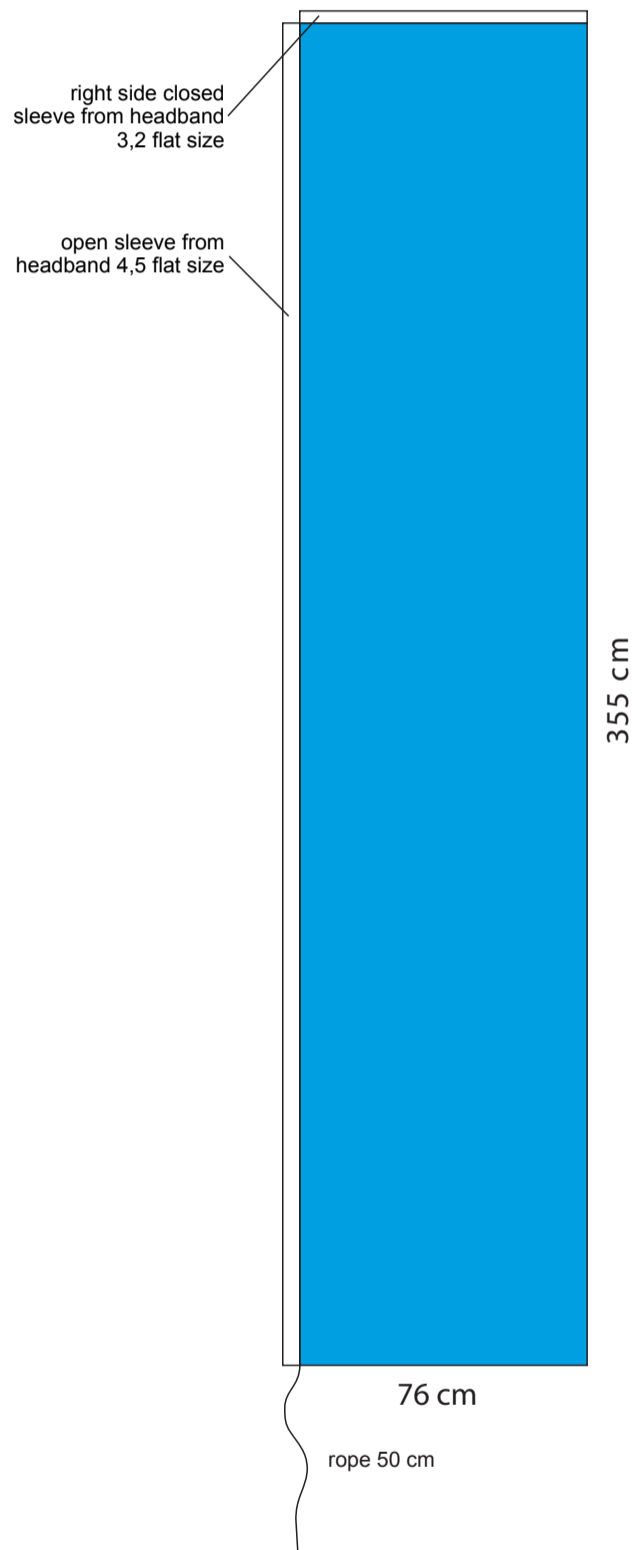

SQUARE  
BEACHFLAG  
S (300 cm)

SQUARE  
BEACHFLAG  
M (400 cm)

SQUARE  
BEACHFLAG  
L (500 cm)

 visible part