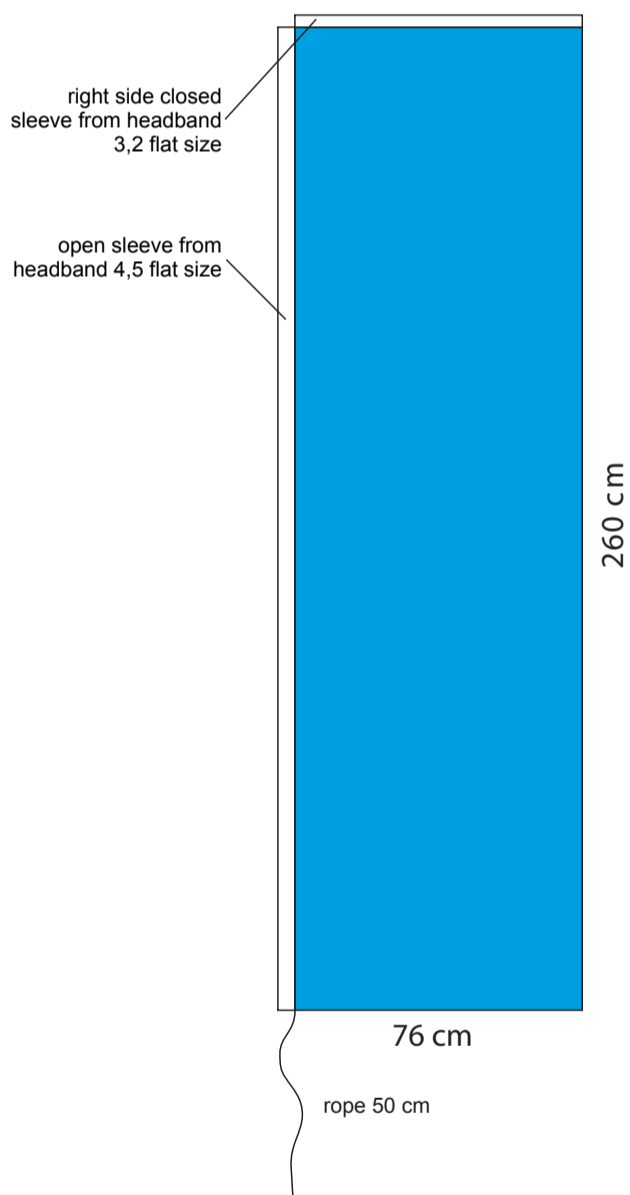

SQUARE  
BEACHFLAG  
S (300 cm)

SQUARE  
BEACHFLAG  
M (400 cm)

SQUARE  
BEACHFLAG  
L (500 cm)

 visible part