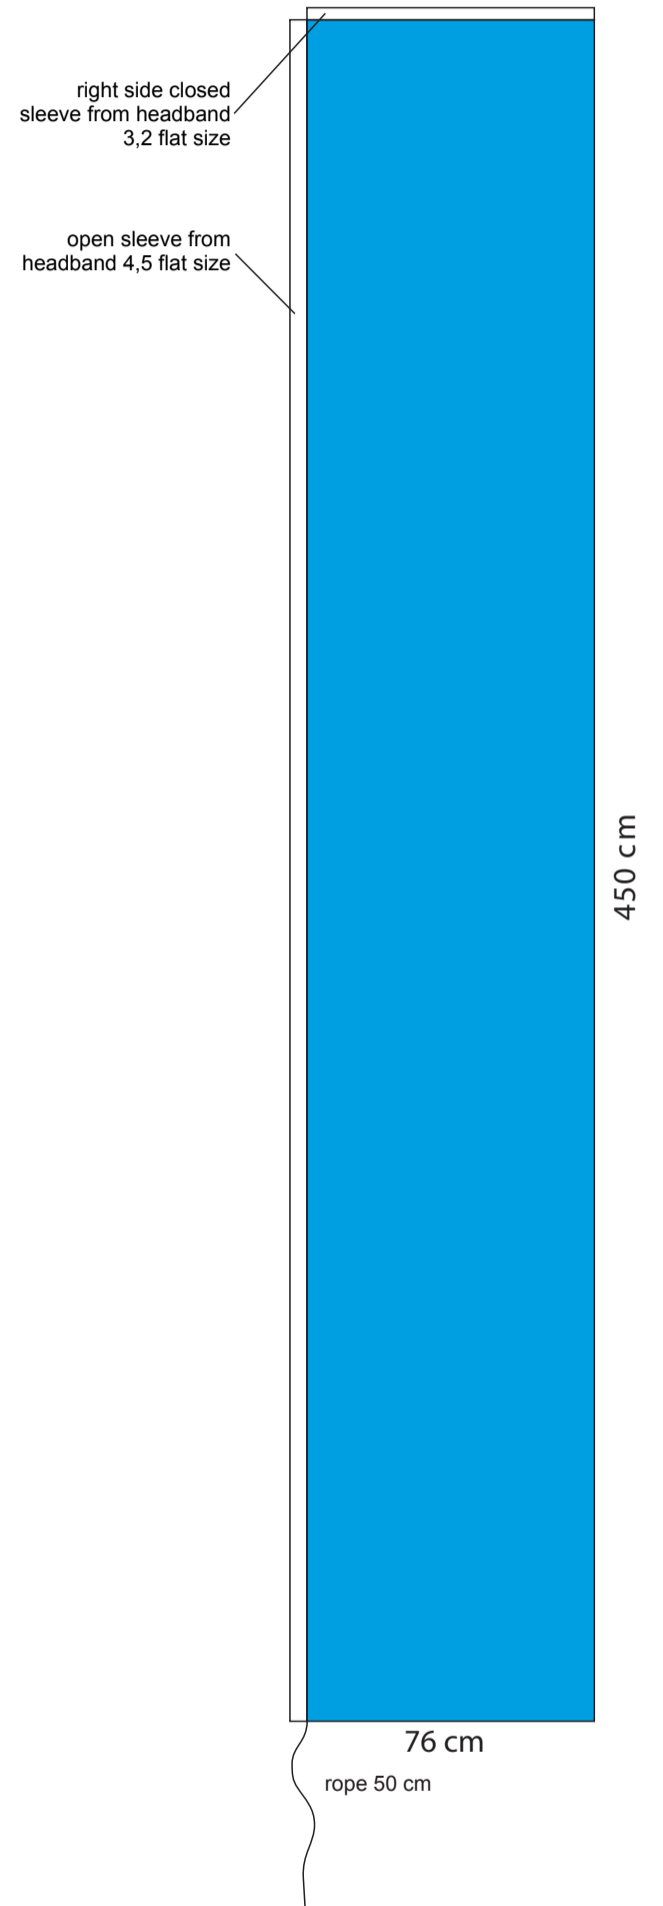

SQUARE  
BEACHFLAG  
S (300 cm)

SQUARE  
BEACHFLAG  
M (400 cm)

SQUARE  
BEACHFLAG  
L (500 cm)

 visible part